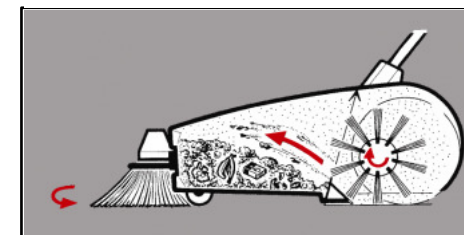

Spazzatrici operatore a terra

Clean ahead

Hako-Profi-Flipper

Capacità di pulizia: fino a 2.300 m²/h

La piccola spazzatrice manuale con ineguagliate prestazioni di spazzamento! Capacità di pulizia fino a 2.300 m² all'ora, destinata all'utilizzo nelle aree più piccole, la Hako Flipper ha un contenitore dello sporco in materiale plastico estremamente robusto, un telaio in acciaio resistente agli urti e un vano spazzola in alluminio. La maniglia di guida è regolabile ed ergonomica, così da garantire un'ottima e confortevole posizione per l'operatore.

Un metodo di lavoro semplice

La spazzola laterale raccoglie lo sporco da angoli e bordi e lo proietta nel raggio d'azione della spazzola centrale.

Facile rimozione dello sporco

Il contenitore può essere rimosso e rimontato facilmente e si trasporta comodamente come un sacco.

Svuotamento preciso e pulito dello sporco nel bidone grazie alla maniglia e alla forma del contenitore.

Dati tecnici, Hako-Profi-Flipper

Larghezza di lavoro	cm	48
con 1 spazzola laterale	cm	67
Capacità teorica di pulizia	m ²	2.300
Volume contenitore di raccolta	Litri	40
Altezza di scarico	cm	-
Superficie filtrante	m ²	-
Potenza	kW	-
Velocità di lavoro	km/h	-
Peso, pronta al lavoro	kg	24
Larghezza	mm	790
Lunghezza	mm	1330/1550
Altezza	mm	900/1060